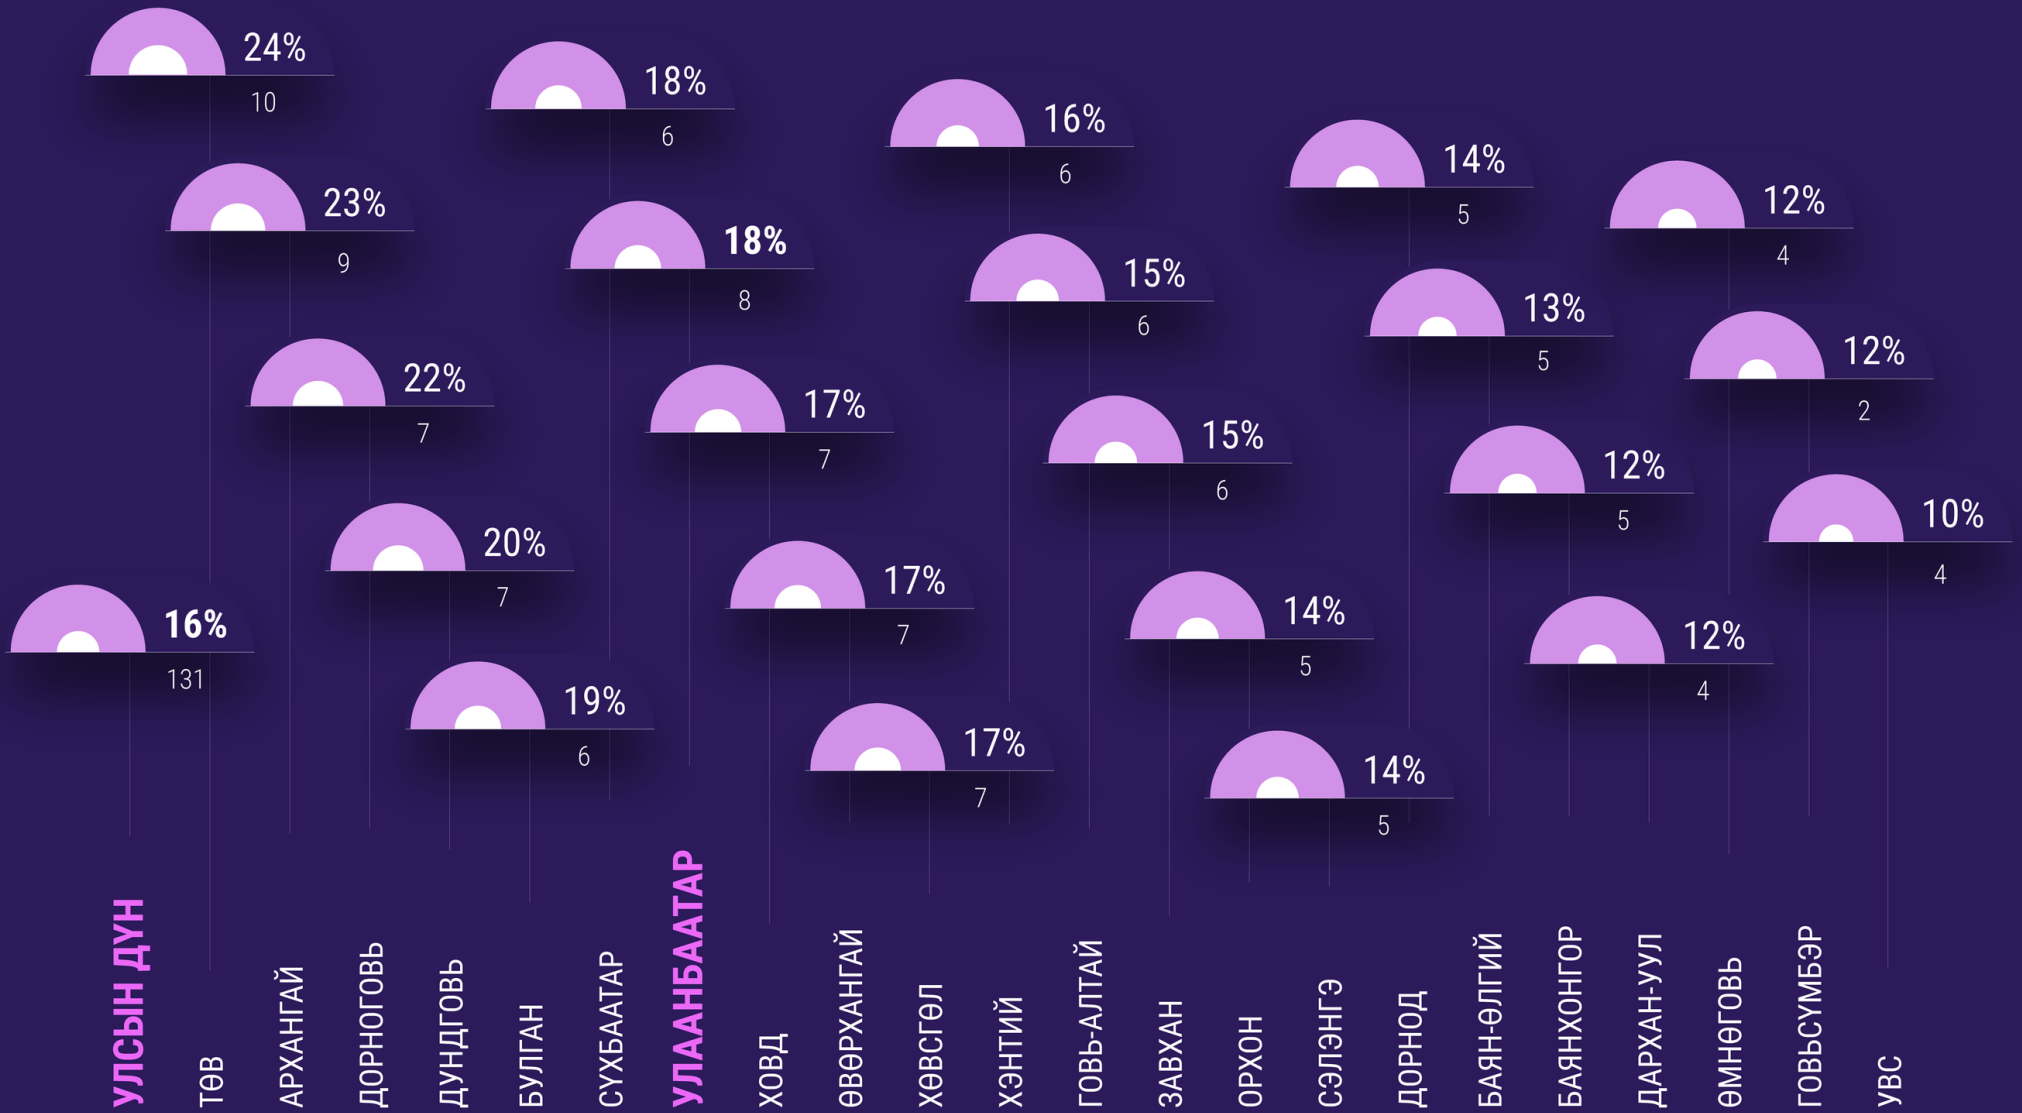

АЙМАГ, НИЙСЛЭЛИЙН ИТХ-ЫН ТӨЛӨӨЛӨГЧИД ЭМЭГТЭЙЧҮҮДИЙН ЭЗЛЭХ ХУВЬ, 2021

 Нийт ИТХ-ын төлөөлөгчид (100%)

 Эмэгтэйчүүдийн эзлэх хувь

Эх үүсвэр: ҮСХ

ОРОН НУТГИЙН ЭМЭГТЭЙЧҮҮДИЙН УЛС ТӨРИЙН ОРОЛЦОО, 2022

 Нийт (100%)

 Эмэгтэйчүүдийн эзлэх хувь

Эх үүсвэр:
Төрийн албаны зөвлөл