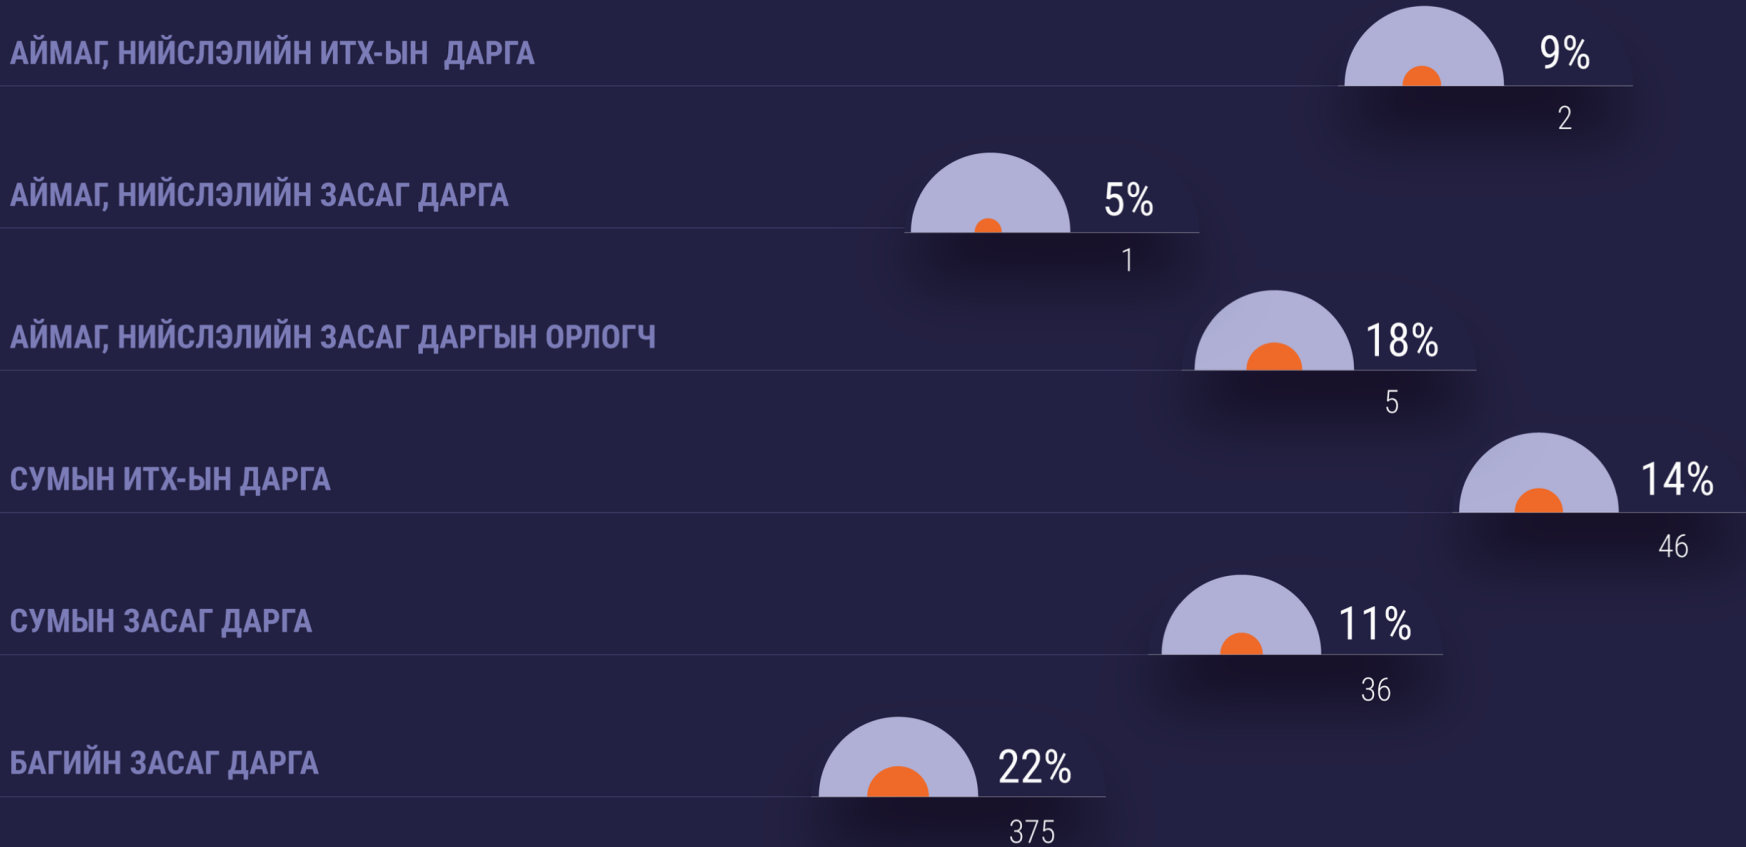

АЙМАГ, НИЙСЛЭЛИЙН ИТХ-ЫН ТӨЛӨӨЛӨГЧИД ЭМЭГТЭЙЧҮҮДИЙН ЭЗЛЭХ ХУВЬ, 2021

 Нийт ИТХ-ын төлөөлөгчид (100%)

 Эмэгтэйчүүдийн эзлэх хувь

Эх үүсвэр: ҮСХ

ОРОН НУТГИЙН ЭМЭГТЭЙЧҮҮДИЙН УЛС ТӨРИЙН ОРОЛЦОО, 2022

 Нийт (100%)