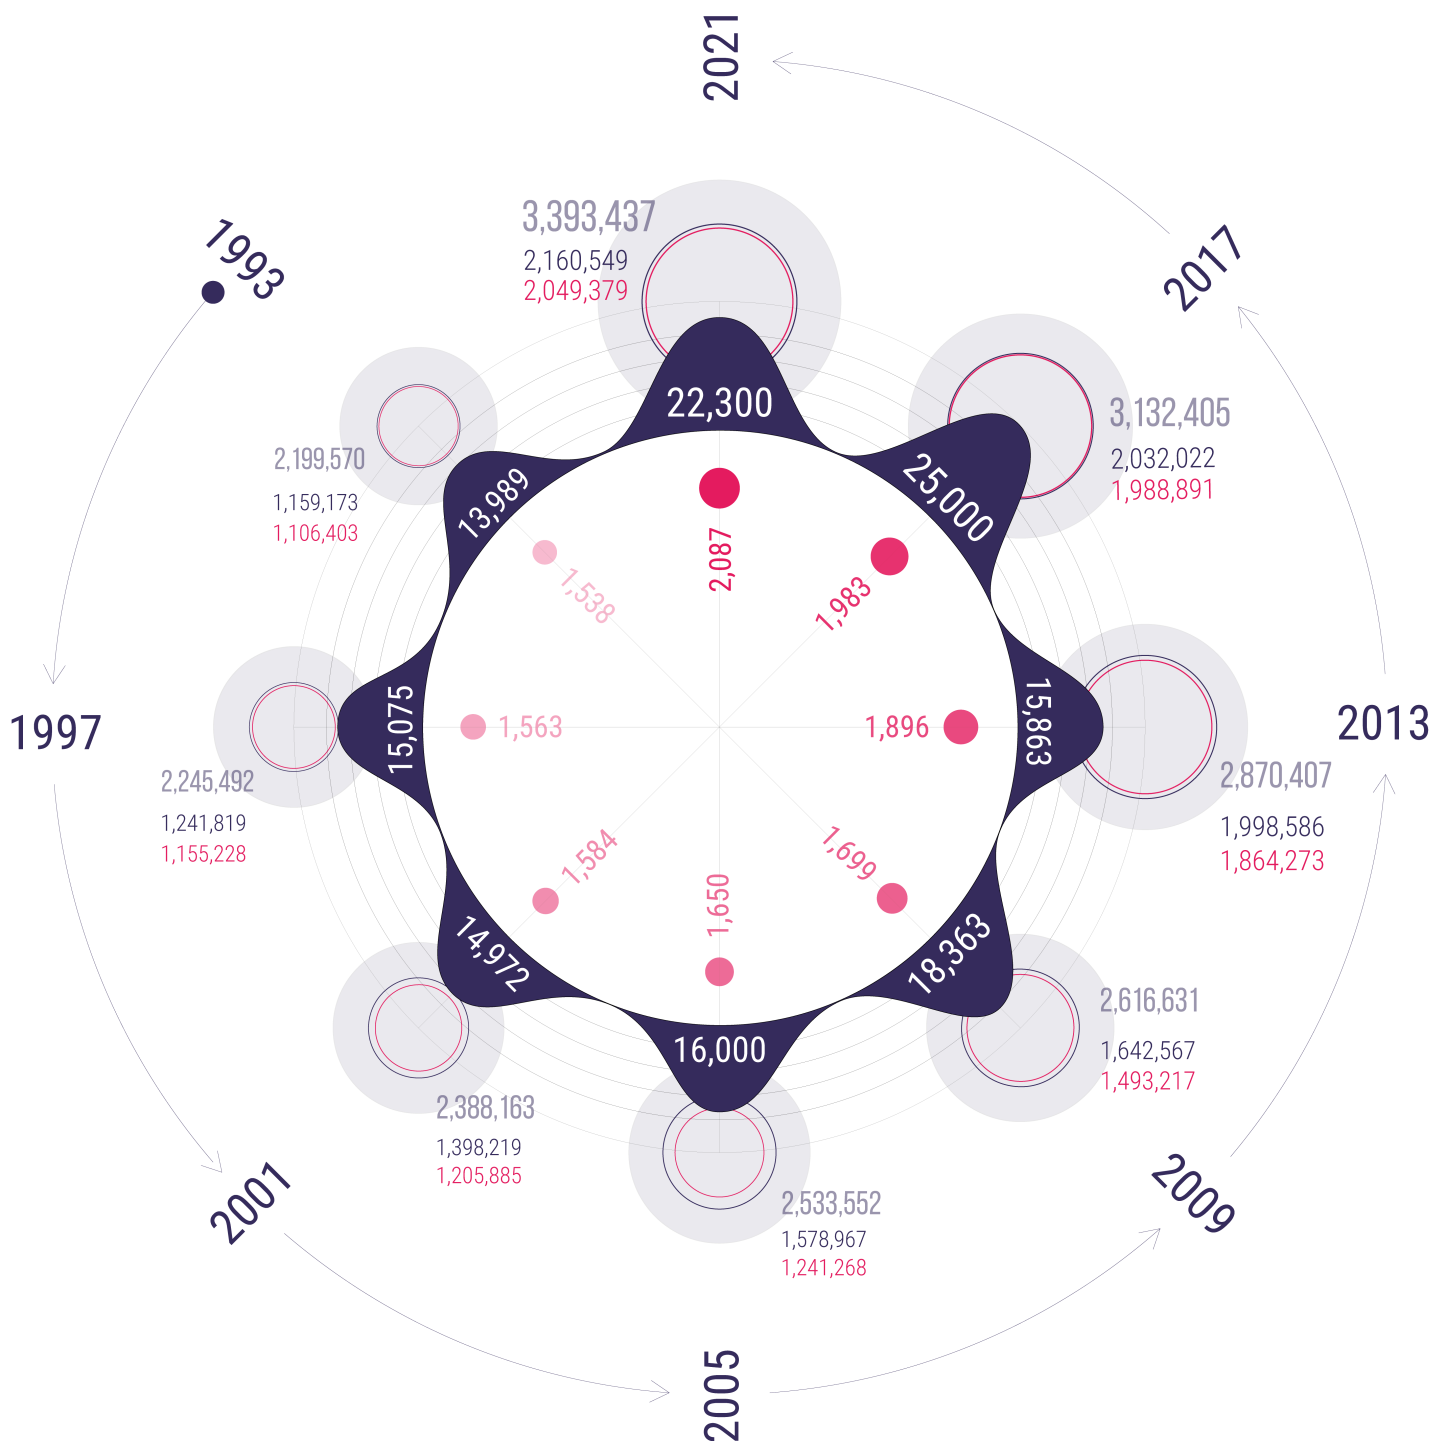

НЭЭЛТЭЙ
НИЙГЭМ
ФОРУМ

ӨГӨГДИЙН УРЛАН

МОНГОЛ УЛСЫН ЕРӨНХИЙЛӨГЧИЙН СОНГУУЛЬ СОНГУУЛИЙН БАЙГУУЛЛАГАД АЖИЛЛАСАН НИЙТ АЛБАН ХААГЧДЫН ТОО

Хүн амын тоо

Сонгуулийн насны хүн амын тоо

Нэрийн жагсаалтад бичигдсэн сонгогчдын тоо

Хэсгийн тоо

Сонгуулийн байгууллагад ажилласан нийт албан хаагчдын тоо

Өгөгдлийн дүрслэлийг Тунгаахуй өгөгдлийн урланд бүтээв.