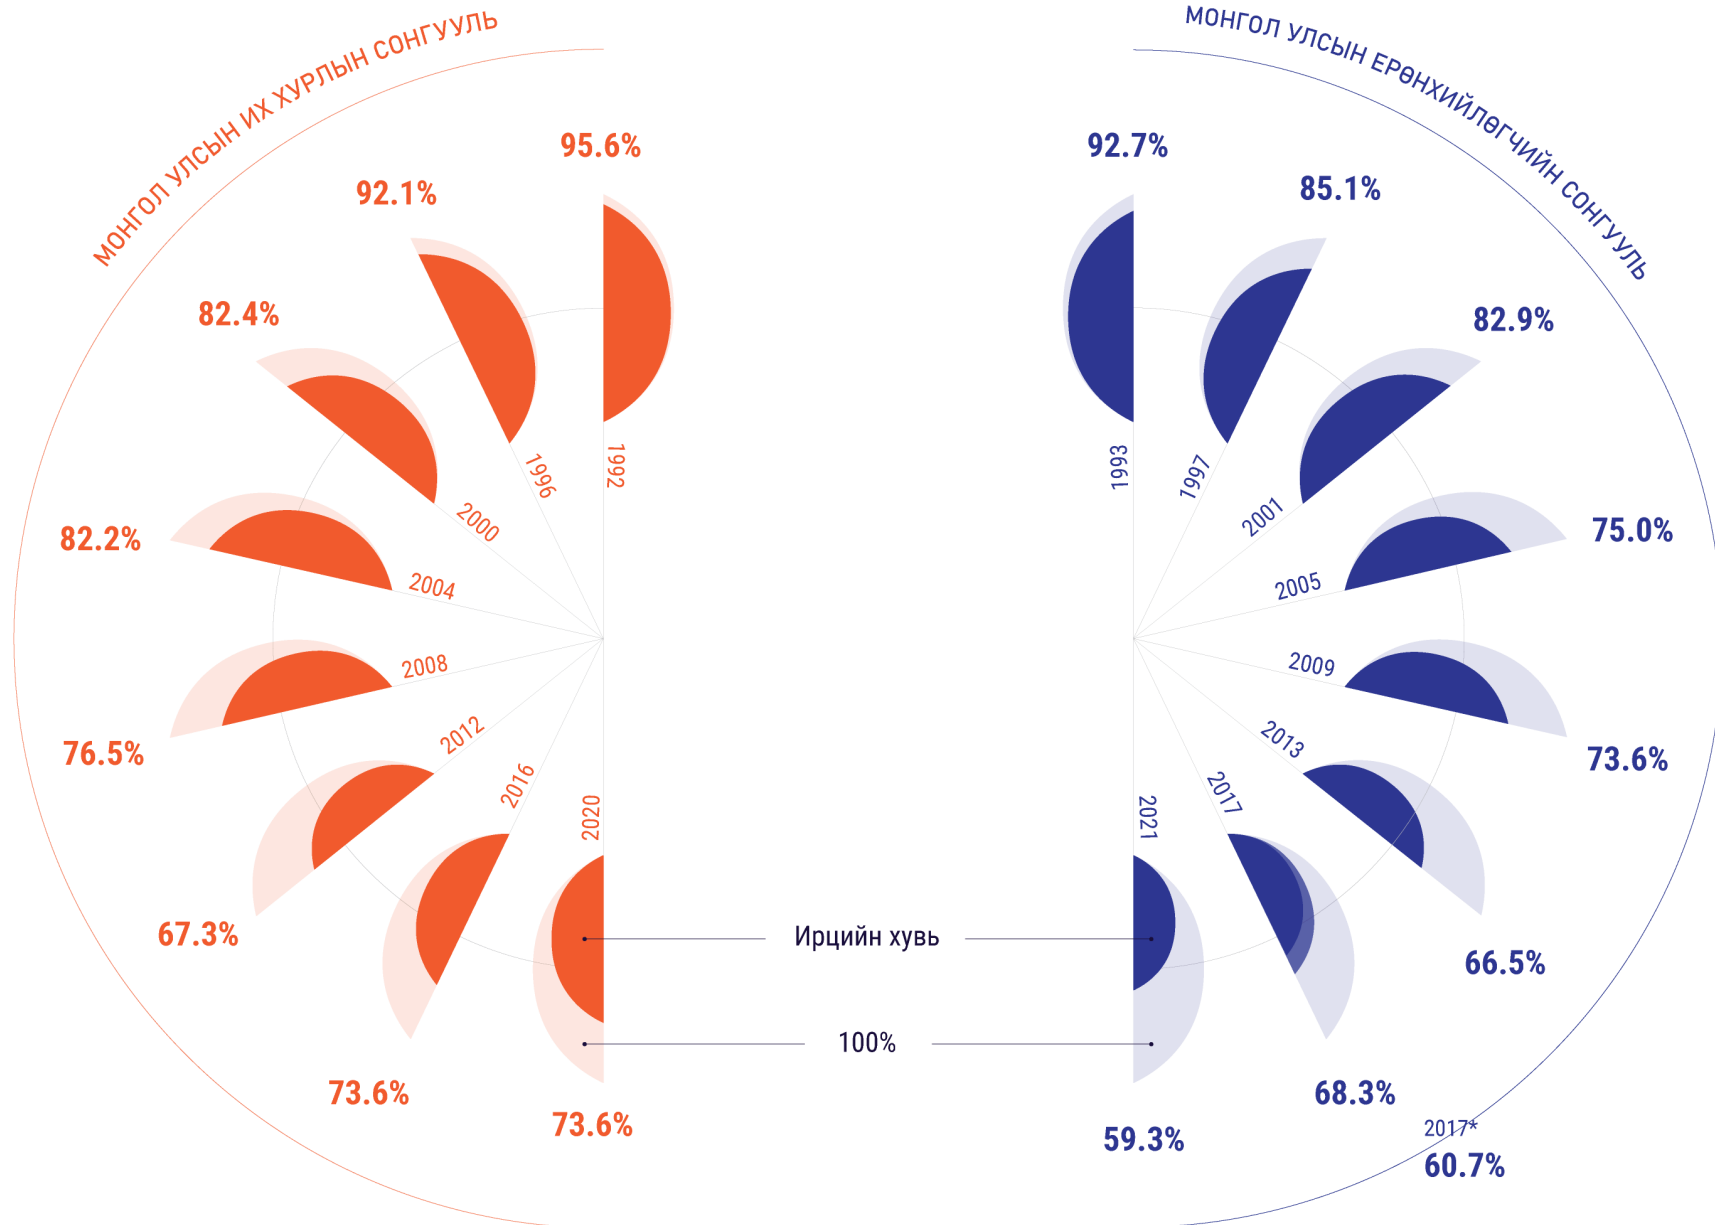

СОНГУУЛИЙН ИДЭВХ

Ирцийн хувь, оноор

Өгөгдлийн дүрслэлийг Тунгаахуй өгөгдлийн урланд бүтээв.
Өгөгдлийн эх үүсвэр: Сонгуулийн ерөнхий хороо

* Ерөнхийлөгчийн 2017 оны сонгуулийн 2 дахь санал хураалт