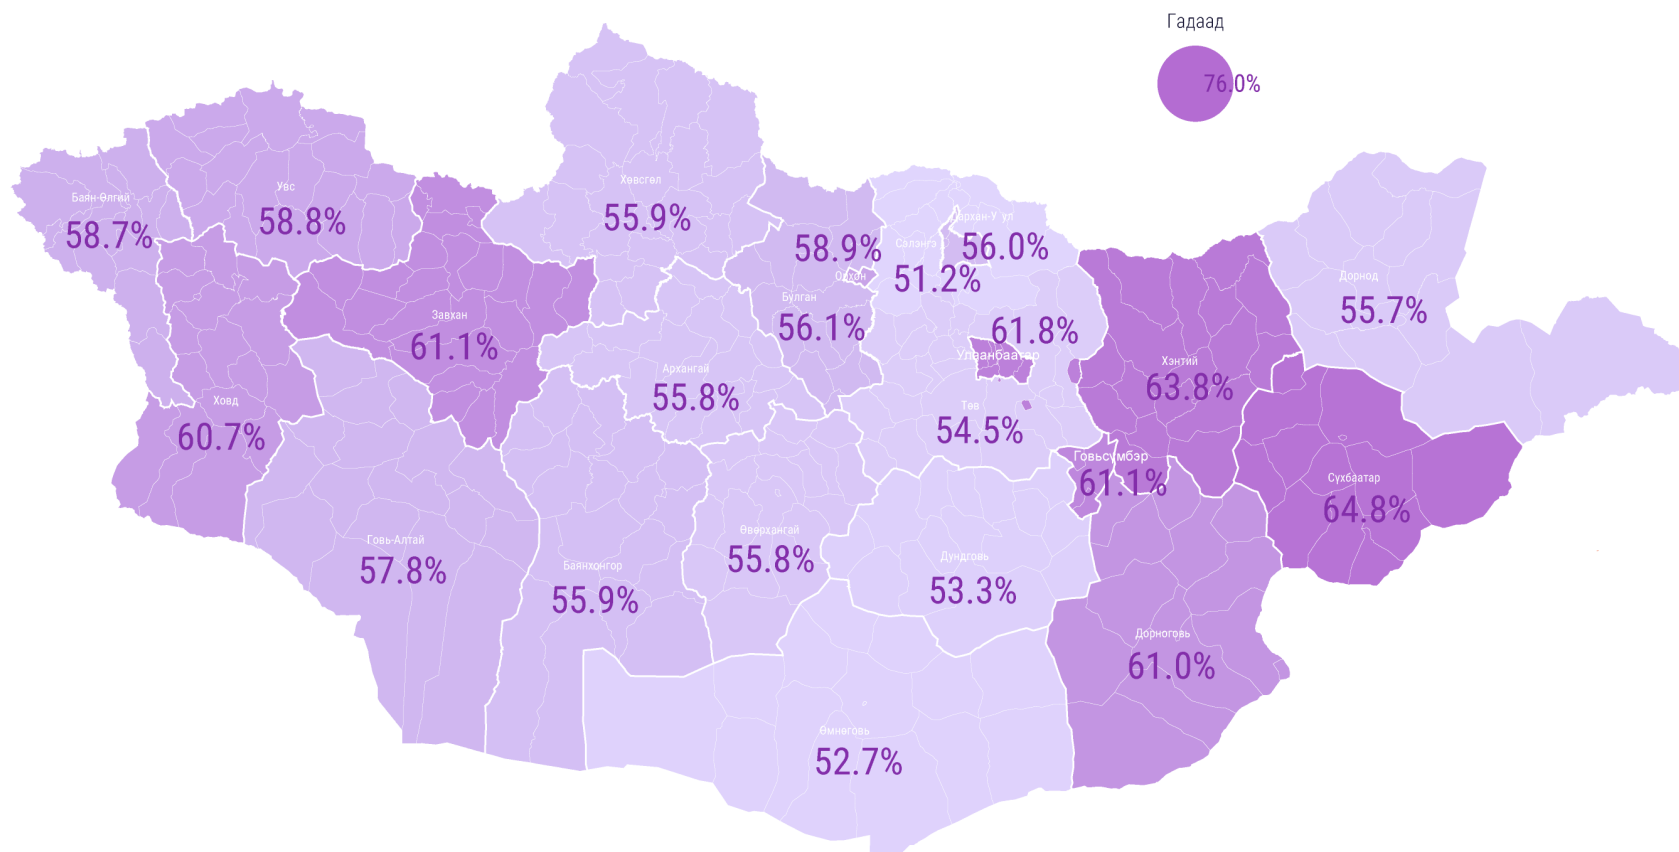

ЕРӨНХИЙЛӨГЧИЙН СОНГУУЛЬ 2021: СОНГУУЛИЙН ИРЦ

Ирцийн хувь, гадаад, аймаг, нийслэлээр

Өгөгдлийн дүрслэлийг Тунгаахуй өгөгдлийн урланд бүтээв.
Өгөгдлийн эх үүсвэр: Сонгуулийн ерөнхий хороо