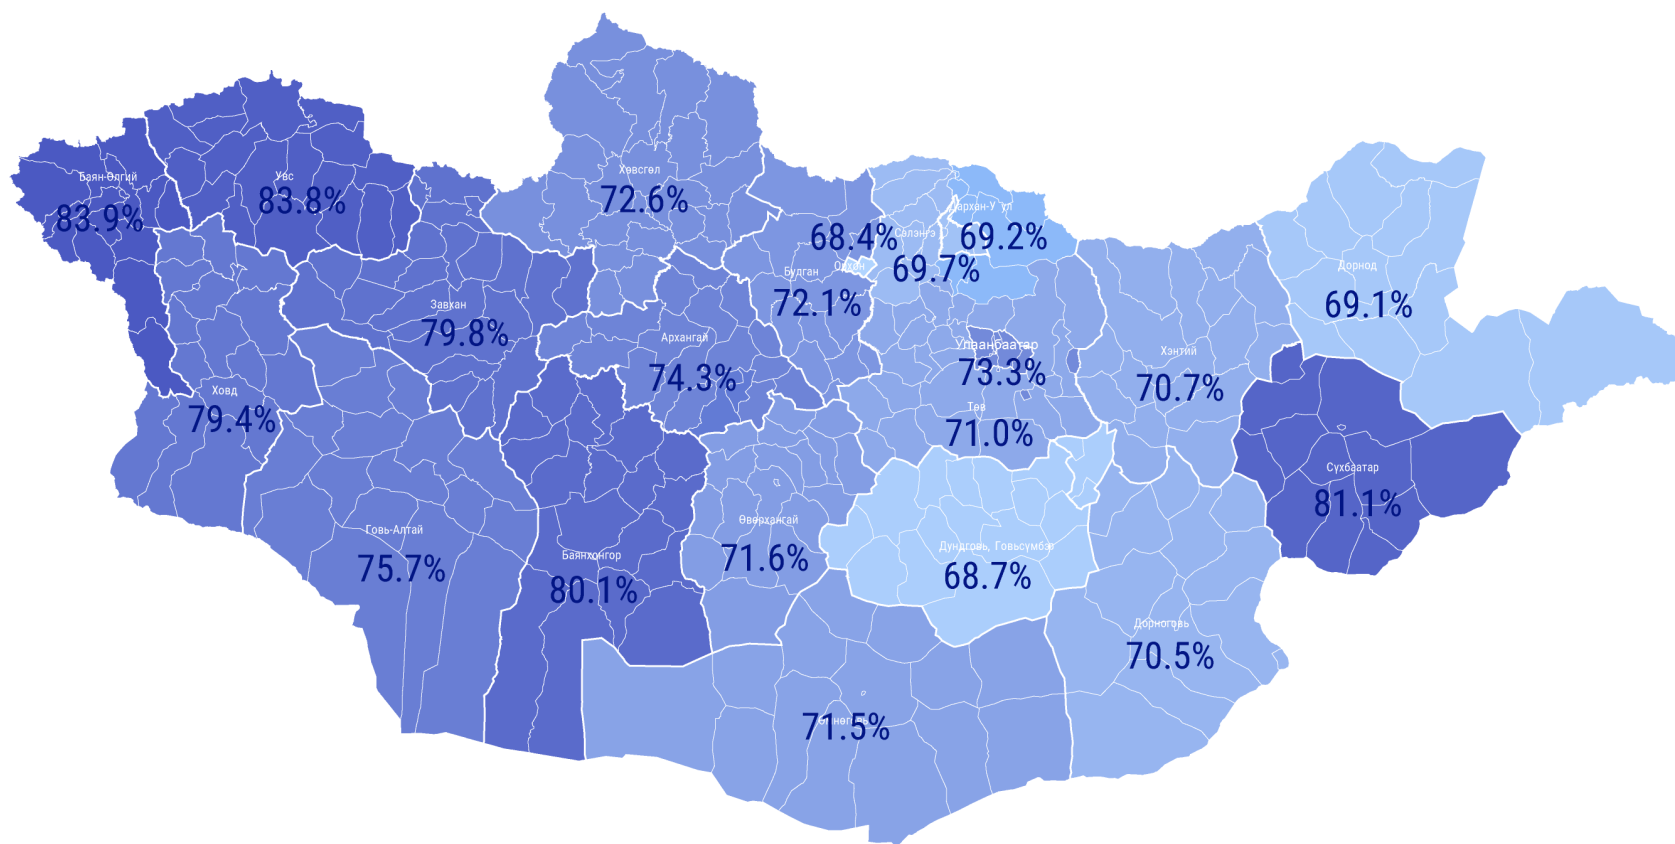

# МОНГОЛ УЛСЫН ИХ ХУРЛЫН СОНГУУЛЬ 2020: СОНГУУЛИЙН ИРЦ

Ирцийн хувь, аймаг, нийслэлээр

Өгөгдлийн дүрслэлийг Тунгаахуй өгөгдлийн урланд бүтээв.  
Өгөгдлийн эх үүсвэр: Сонгуулийн ерөнхий хороо