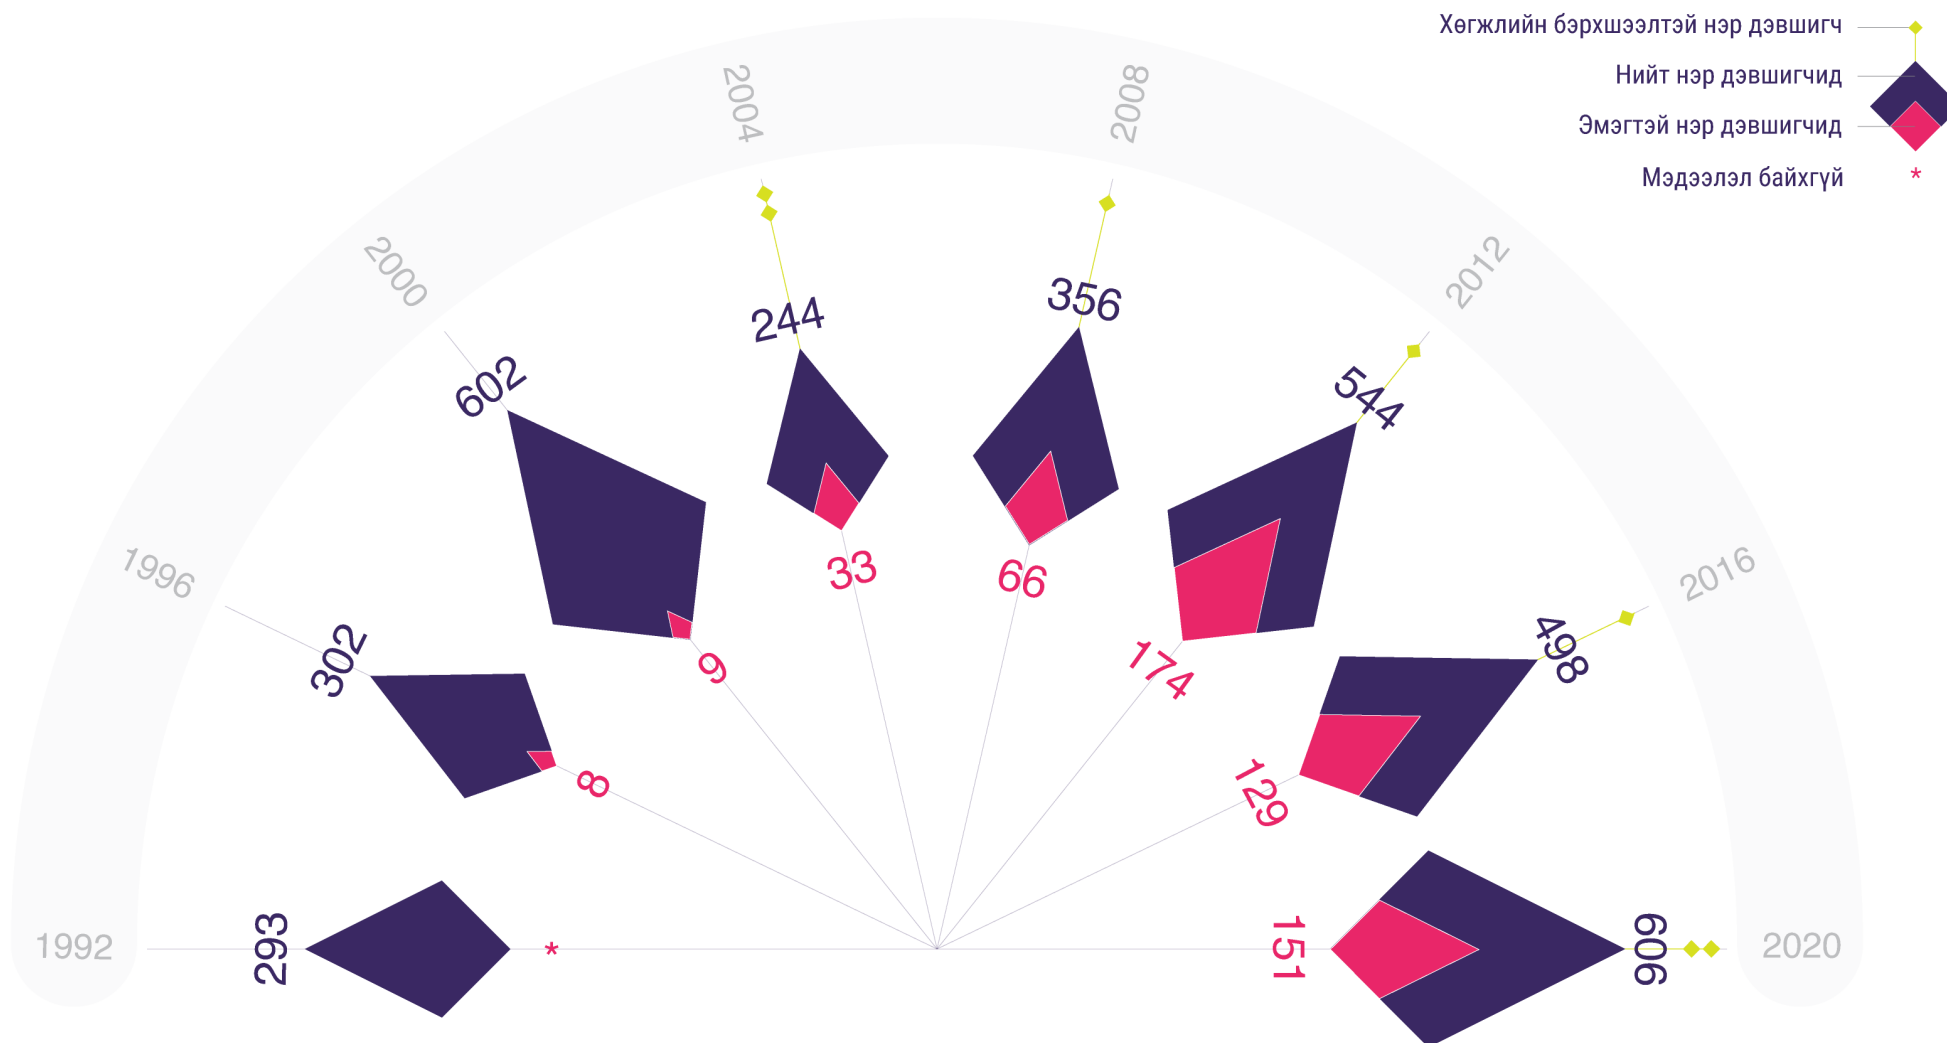

УИХ-ЫН СОНГУУЛЬД НЭР ДЭВШИГЧИД

Сонгуулийн жилээр

Өгөгдлийн дүрслэлийг Тунгаахуй өгөгдлийн урланд бүтээв.
 Өгөгдлийн эх үүсвэр: Сонгуулийн ерөнхий хороо