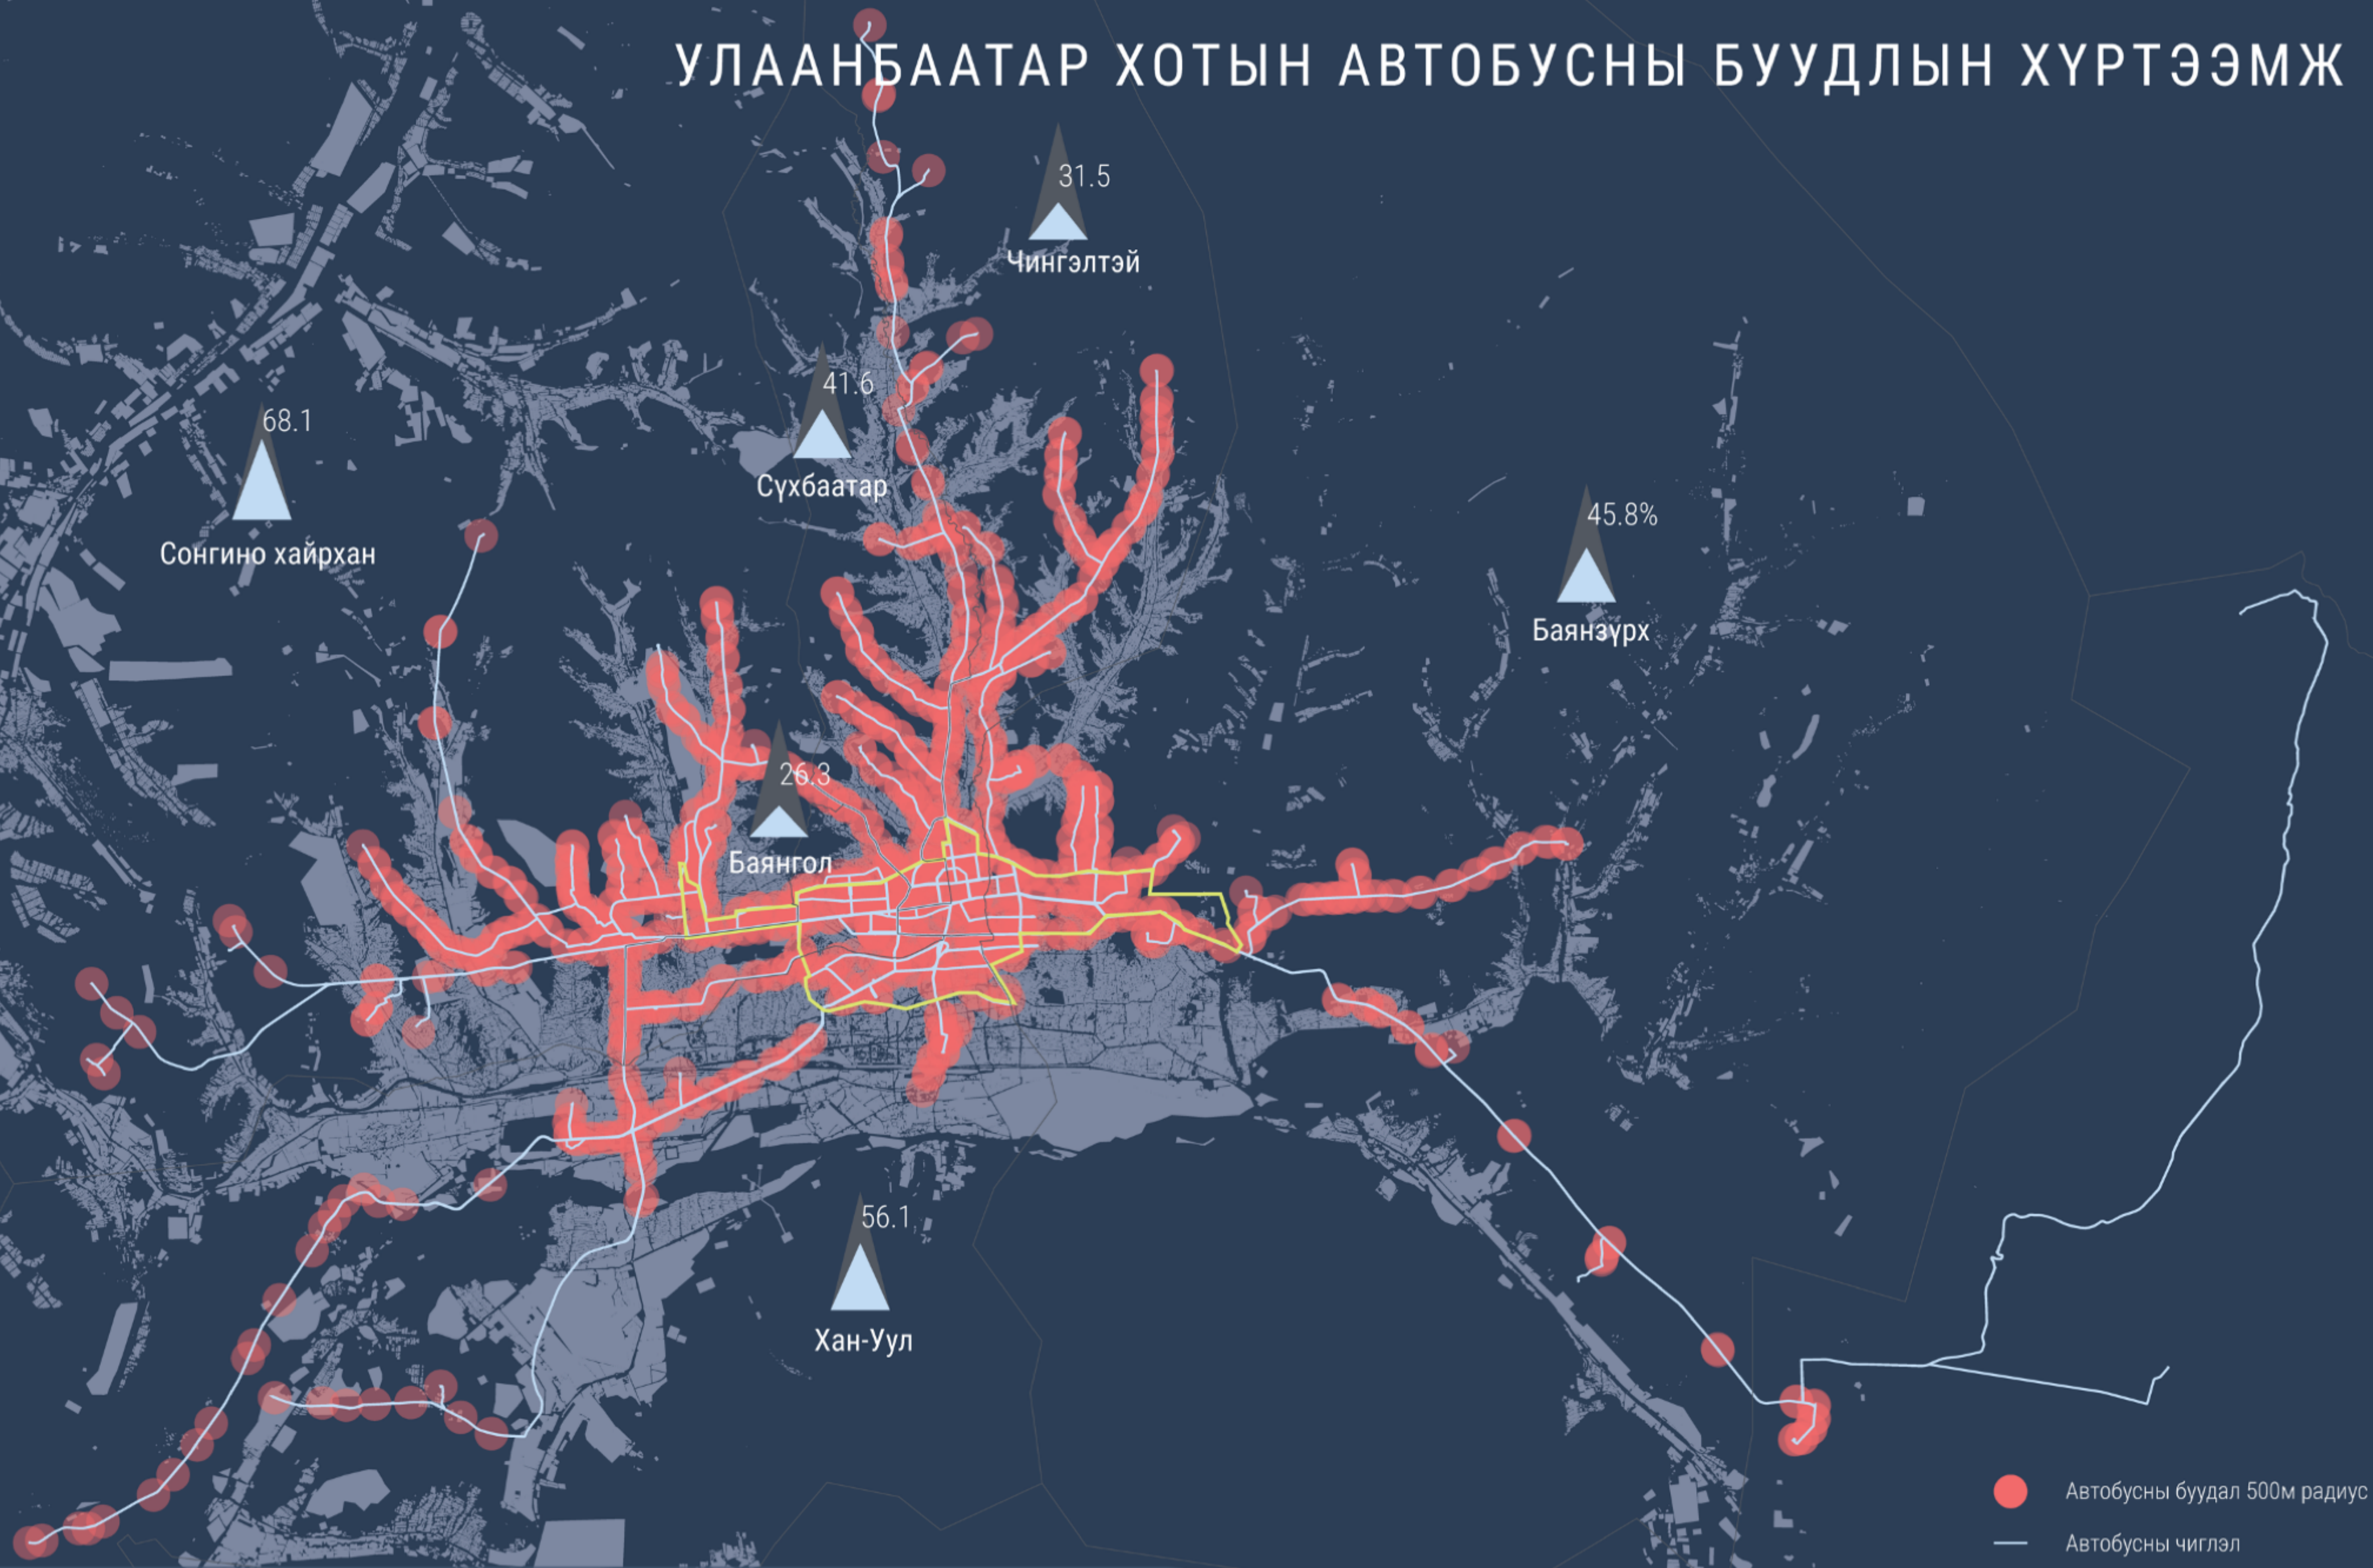

УЛААНБААТАР ХОТЫН АВТОБУСНЫ БУУДЛЫН ХҮРТЭЭМЖ

Хотын иргэн төрөөс үзүүлж байгаа үйлчилгээг авах зай нь ойролцоогоор 500м байх нь хүртээмжтэй гэж үздэг байна. Гэвч нийслэлийн 6 дүүргийн иргэдийн 45 хувь нь автобусны буудлаас 500 метр ба түүнээс хол амьдарч байна.

Эх сурвалж: OSM, Ub Smart Bus

- Автобусны буудал 500м радиус
- Автобусны чиглэл
- Дүүргийн хил
- Хотын төв
- Суурьшил