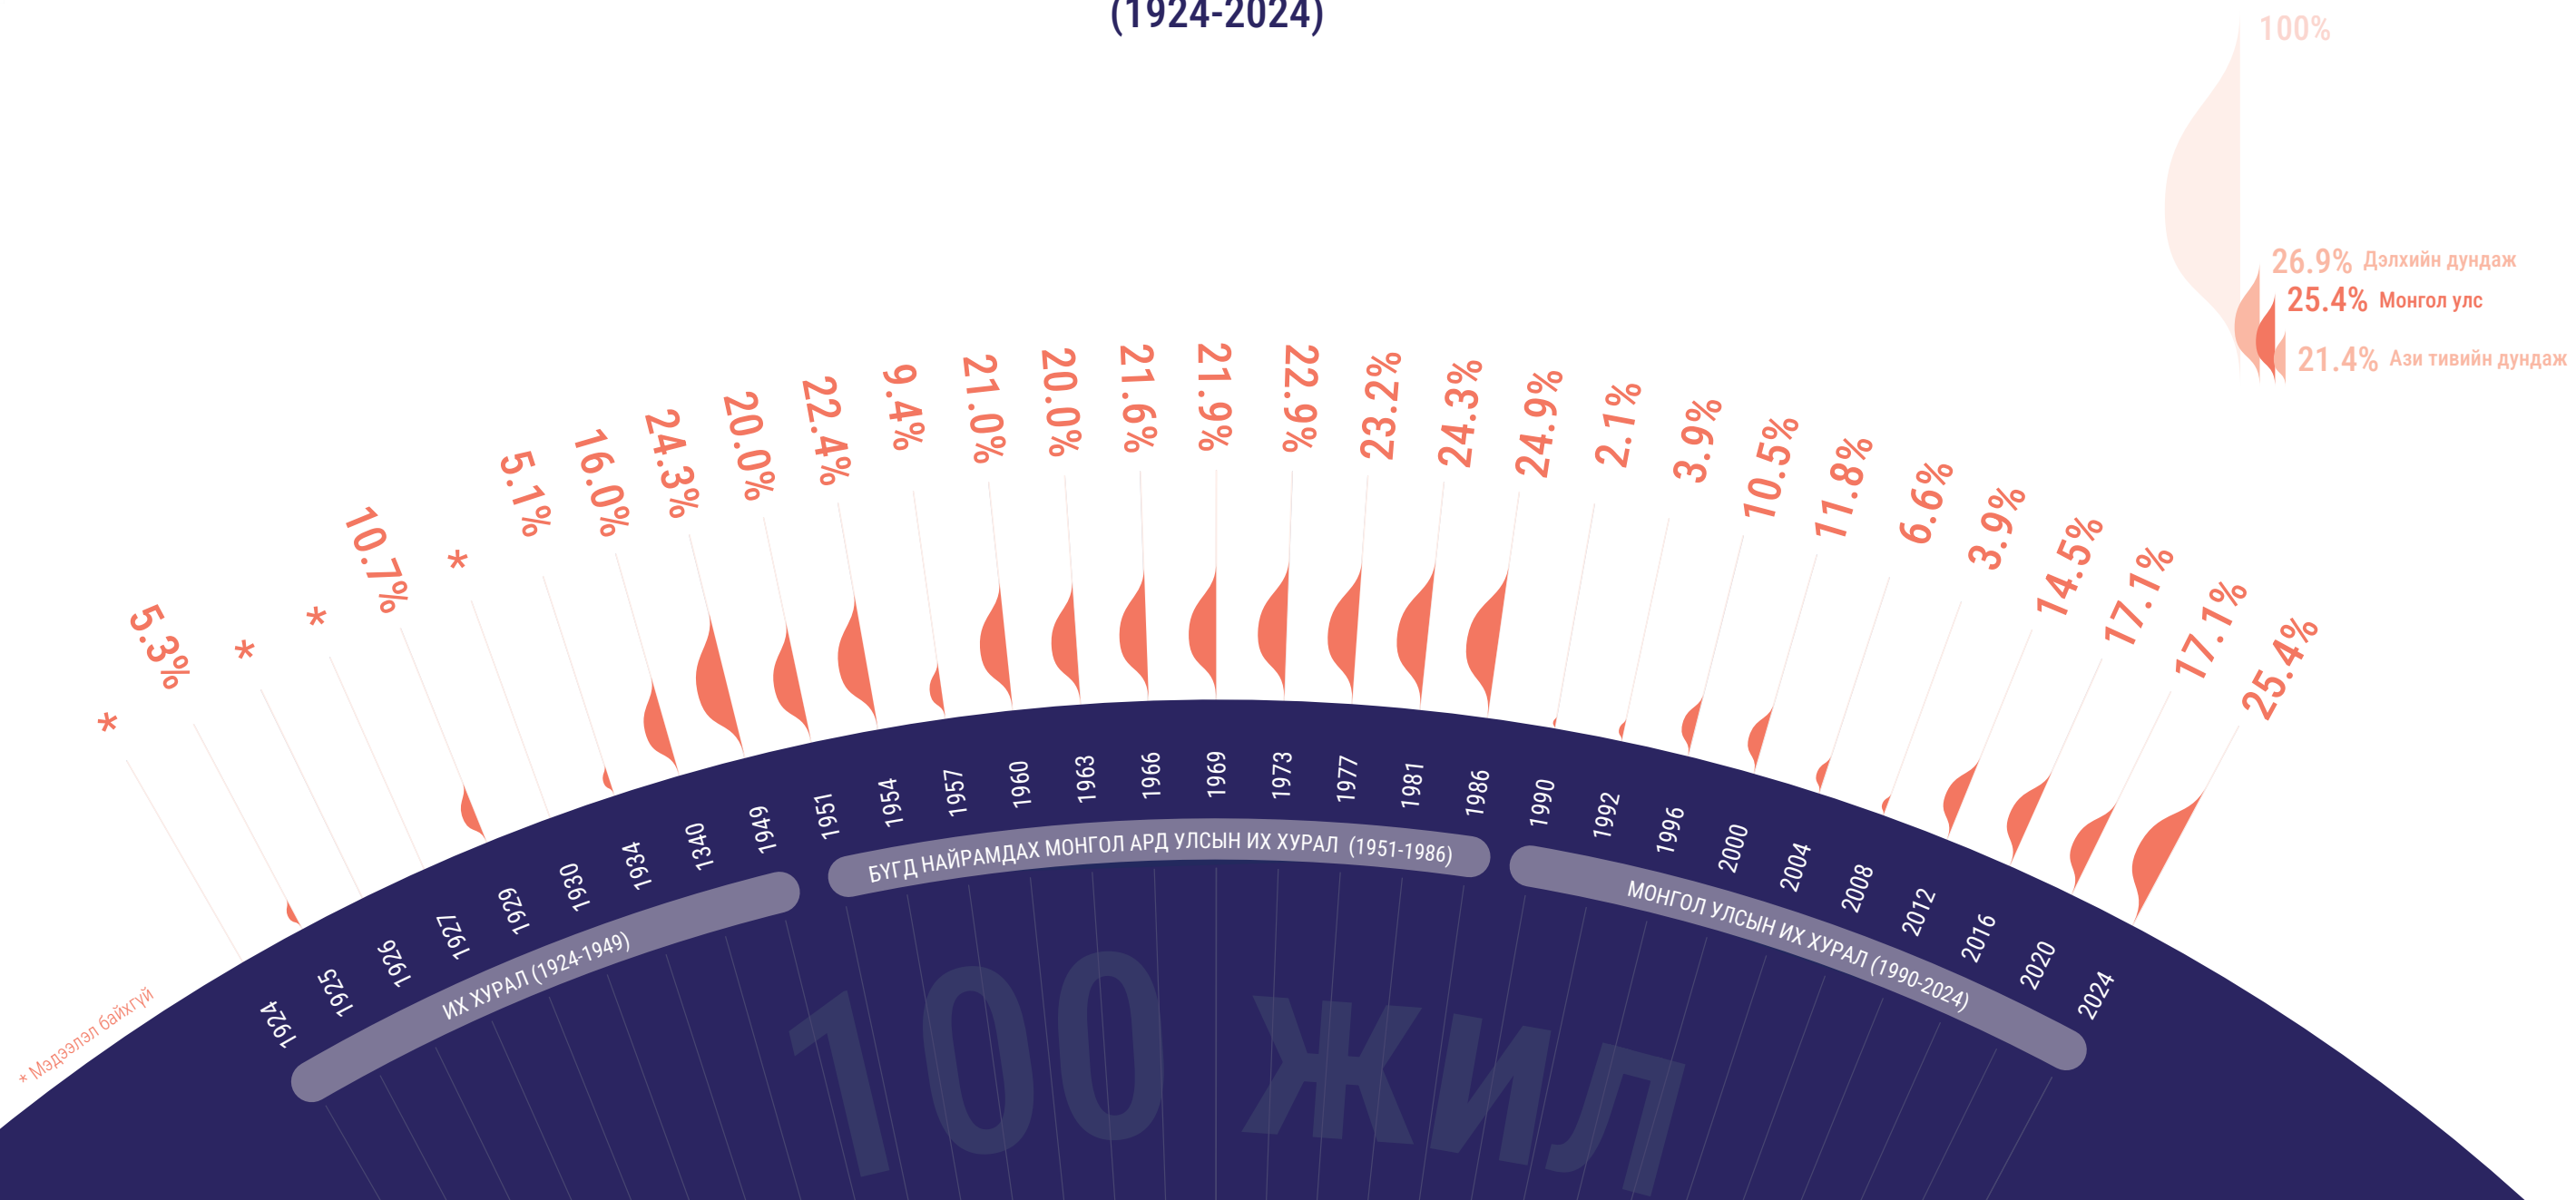

# ИХ ХУРАЛ ДАХЬ ЭМЭГТЭЙ ТӨЛӨӨЛӨГЧДИЙН ЭЗЛЭХ ХУВЬ (1924-2024)

Эх сурвалж: 1924-1949 оны мэдээлэл: Үндэсний төв архив, Архивын эх сурвалжаас, 2024.10.28; 1951-1990 оны мэдээлэл: ОУПХ, Парламент дахь эмэгтэйчүүд, 1945-2018; 1992-2020 оны мэдээлэл: Улс төрийн шийдвэр гаргах түвшин дэх эмэгтэйчүүд, УСХ, 2023.