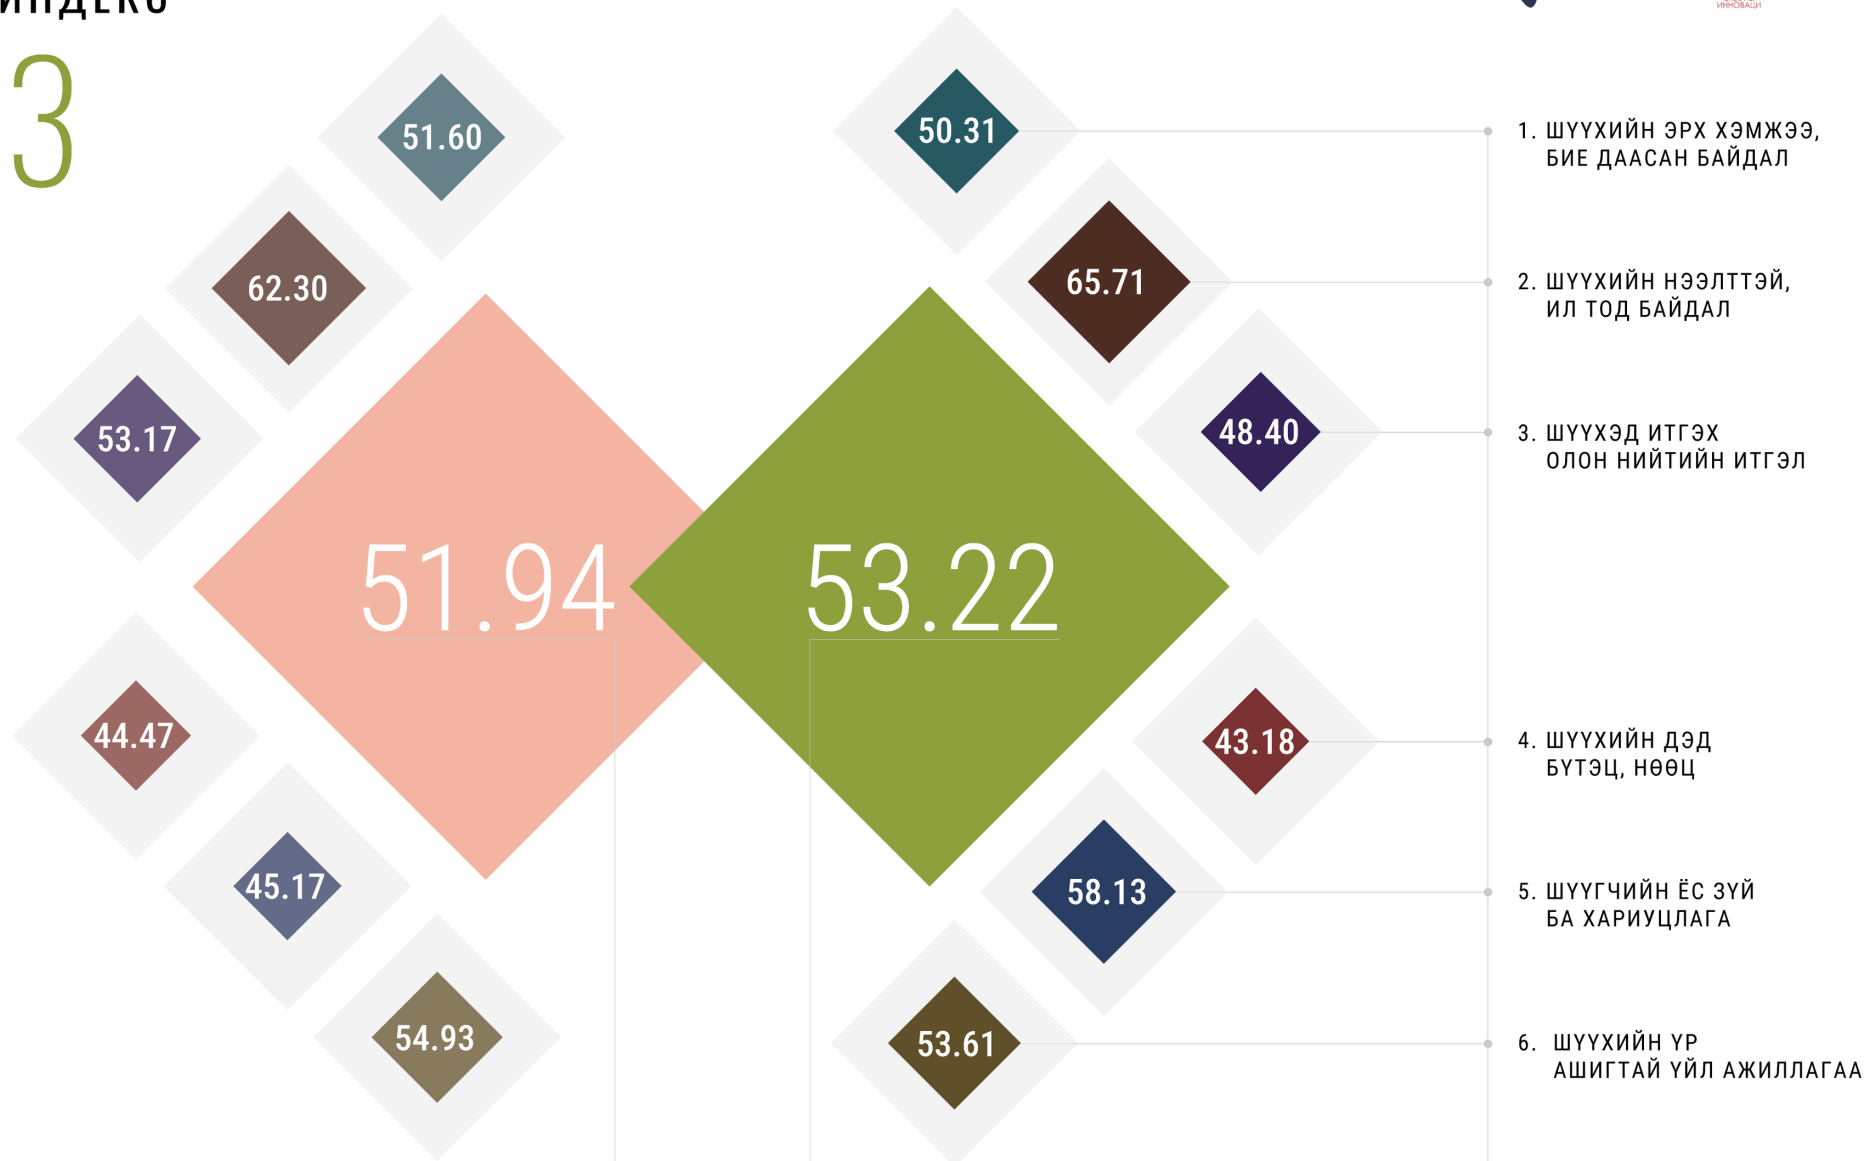

МОНГОЛ УЛС
ШҮҮХИЙН ИНДЕКС

2023

51.94

Шүүхийн
индекс
2021

53.22

Шүүхийн
индекс
2023

- ◆ 100 оноо
- ◆ Шүүхийн индекс 2021-ийн оноо
- ◆ Шүүхийн индекс 2023-ийн оноо

МОНГОЛ УЛС
ШҮҮХИЙН ИНДЕКС
2023

◆ 100 оноо
◆ Шүүхийн индекс 2021-ийн оноо
◆ Шүүхийн индекс 2023-ийн оноо

ШҮҮХИЙН
ИНДЕКС
2021

ШҮҮХИЙН
ИНДЕКС
2023

Үндсэн
хэмжигдэхүүний
оноо